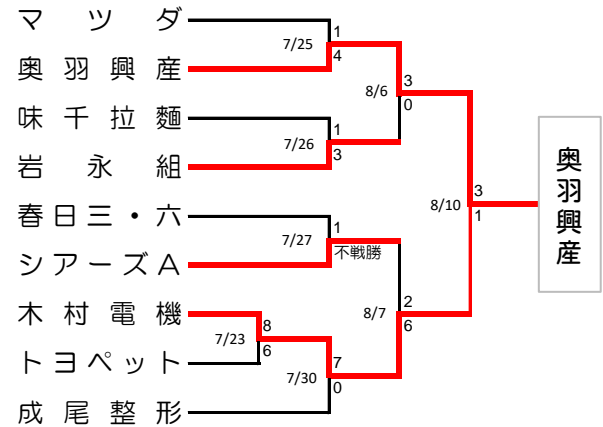

第36回熊本おはよう軟式野球大会

総合トーナメント

田迎会場

水前寺会場

坪井川会場